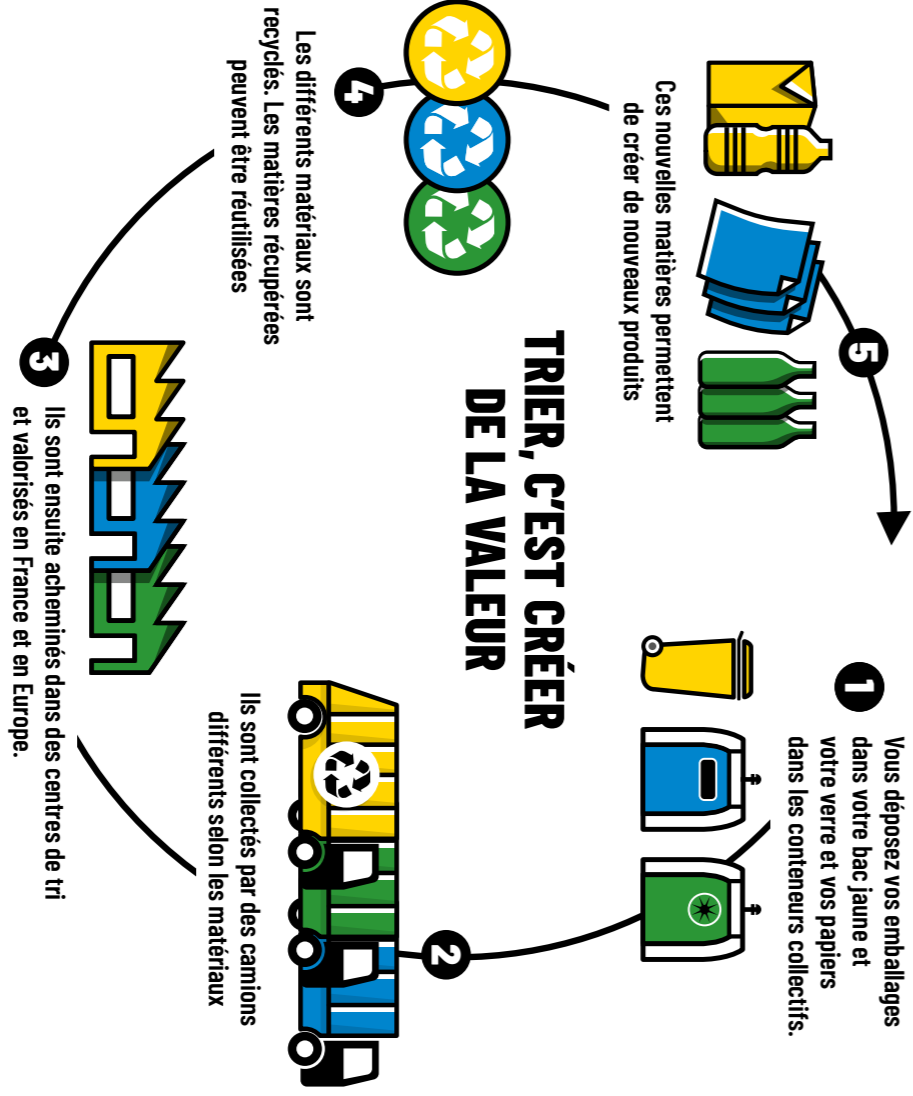

Elle tient compte du volume de déchets collectés.

**LA TAXE FACTURÉE CHAQUE ANNÉE  
DEVIENT INCITATIVE.**

**UNE FACTURE DU SERVICE + JUSTE**

**NOUVEAU**

**+ DE MAÎTRISE DES COÛTS**  
avec une facture d'enfouissement maîtrisée  
grâce au tri et au compostage

**+ DE TRI ET DE COMPOSTAGE**

avec moins de déchets enfouis

**+ D'ÉQUITÉ**

pour les agents

**+ DE SÉCURITÉ**

pour me faciliter le tri

**+ DE SERVICES**

**S'ENGAGE À MES CÔTÉS**

**THOUARSAIS ENSEMBLE !**

**LA COMMUNAUTÉ DE COMMUNES  
DU THOUARSAIS**

**LA BOUCLE DU RECYCLAGE**

**À PARTIR DU 22 NOVEMBRE**

**UN NOUVEAU SYSTÈME DE COLLECTE POUR ENCORE MIEUX TRIER**

NOVEMBRE 2019

LUN	MAR	MER	JEU	VEN	SAM	DIM
18	19	20	21	22	23	24
25	26	27	28	29	30	

# À COMPTER DU 18 NOVEMBRE VOUS POUVEZ DÉPOSER TOUTS VOS EMBALLAGES SANS EXCEPTION DANS LE BAC DE TRI

En plus des emballages en métal, en carton, des briques alimentaires, des bouteilles et flacons en plastique, vous pouvez désormais trier la totalité de vos emballages en plastique. Les emballages en verre et les papiers sont eux à déposer dans les points d'apport volontaire.